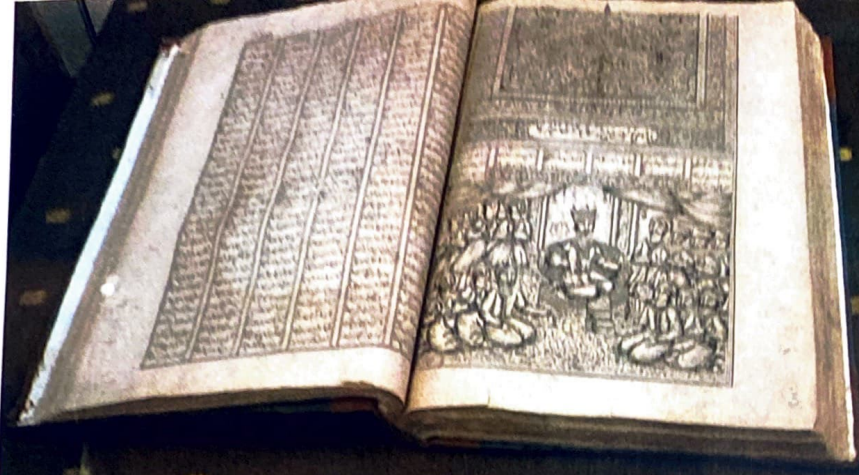

View Report
Photos
1 of 1 page Photos
Info
This is a part of the World Heritage of
Maharaja, inscribed in 1984
Part of 1971 category

GPS Map Camera